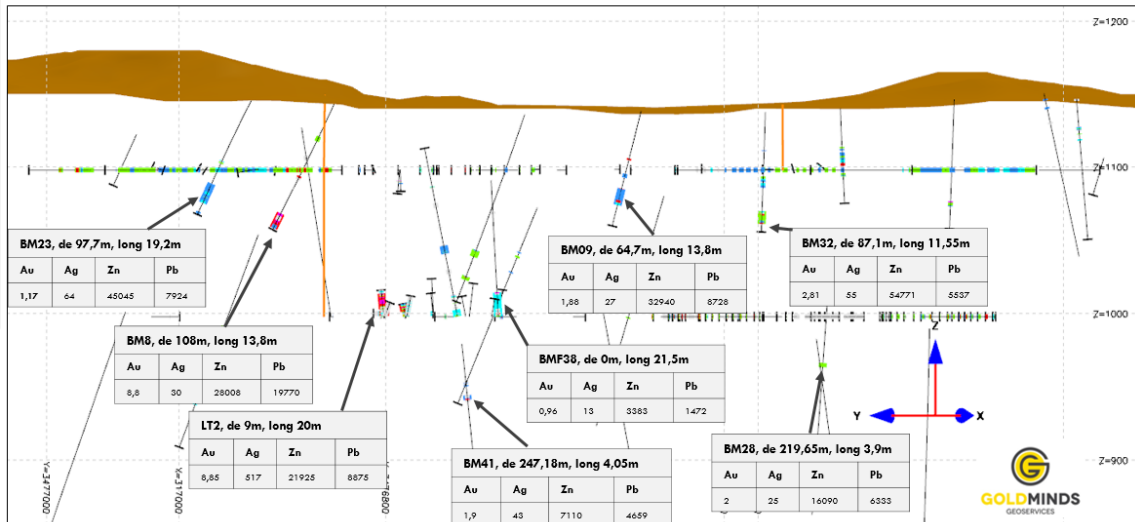

Zone Centre

Au	
	-1.00 <= Au < 0.00
	0.00 <= Au < 0.50
	0.50 <= Au < 1.00
	1.00 <= Au < 2.00
	2.00 <= Au < 5.00
	5.00 <= Au < 10.00
	10.00 <= Au < 50.00

Au (g/t), Ag (g/t), Zn (ppm) et Pb (ppm)
1% = 10 000 ppm