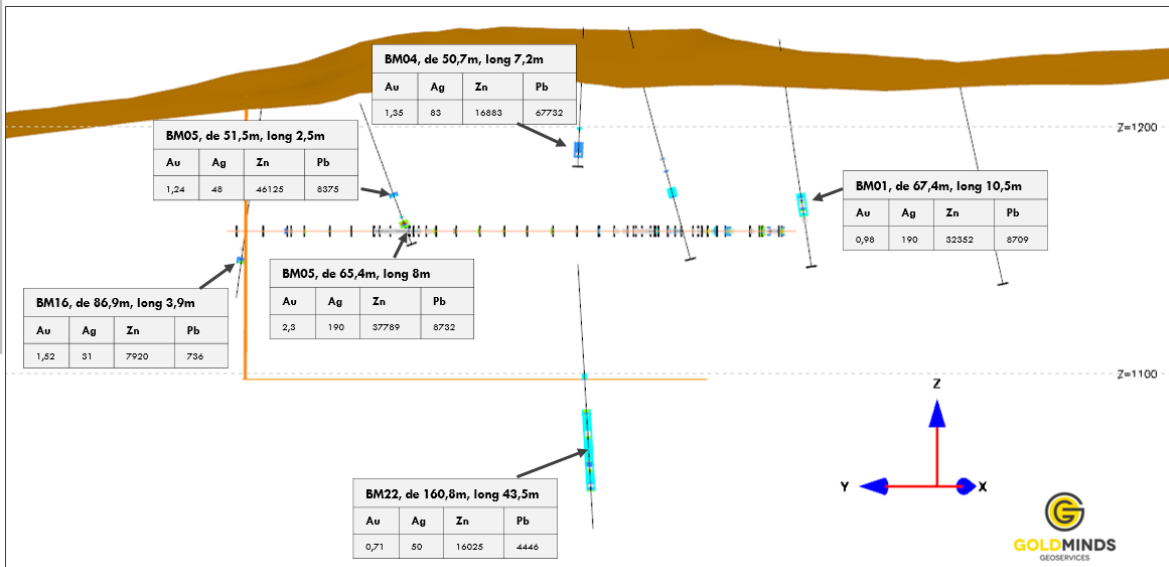

Zone Sud

Au
-1.00 <= Au < 0.00
0.00 <= Au < 0.50
0.50 <= Au < 1.00
1.00 <= Au < 2.00
2.00 <= Au < 5.00
5.00 <= Au < 10.00
10.00 <= Au < 50.00

Au (g/t), Ag (g/t), Zn (ppm) et Pb (ppm)
 1% = 10 000 ppm